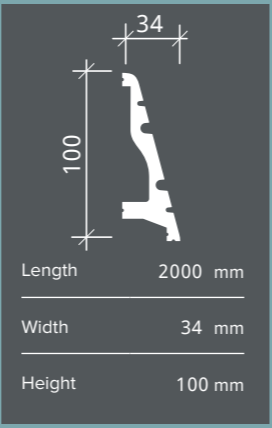

6.53.703*

6.53.704*

6.50.706

6.51.705

6.51.708

6.53.704