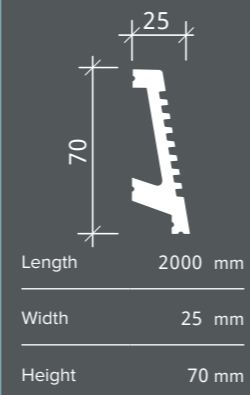

6.50.702

6.51.702

1.56.705

6.51.703