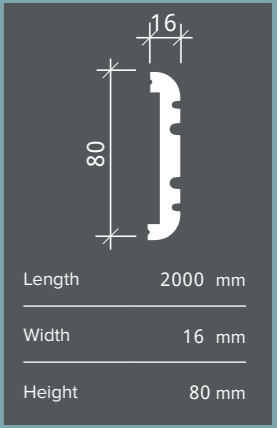

6.50.708*

Length 2000 mm
Width 50 mm
Height 40 mm

6.51.710*

Length 2000 mm
Width 32 mm
Height 56 mm

6.53.703*

Length 2000 mm
Width 34 mm
Height 100 mm

6.53.704*

Length 2000 mm
Width 40 mm
Height 120 mm

6.53.705*

Length 2000 mm
Width 18 mm
Height 90 mm

6.53.702*

Length 2000 mm
Width 25 mm
Height 70 mm

6.53.701*

Length	2000 mm
Width	31 mm
Height	90 mm

6.50.706

6.51.704

Length	2000 mm
Width	15 mm
Height	90 mm

6.51.702

Length	2000 mm
Width	13 mm
Height	40 mm

6.51.703

Length	2000 mm
Width	12 mm
Height	60 mm

6.51.708

6.51.706

6.51.707

Height	Width	Depth
478 mm	478 mm	42 mm

1.56.709

Height	Width	Depth
377 mm	377 mm	40 mm

1.56.703

Height	Width	Depth
160 mm	160 mm	73 mm

1.56.707

Height	Width	Depth
447 mm	447 mm	40 mm

1.56.708