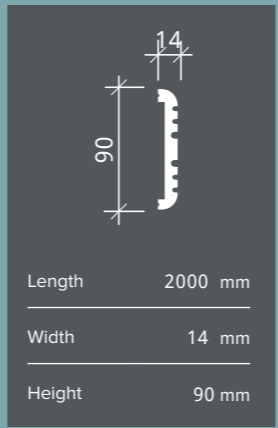

6.50.708*

Length 2000 mm
Width 50 mm
Height 40 mm

6.51.710*

Length 2000 mm
Width 32 mm
Height 56 mm

6.53.703*

Length 2000 mm
Width 34 mm
Height 100 mm

6.53.704*

Length 2000 mm
Width 40 mm
Height 120 mm

6.53.705*

Length 2000 mm
Width 18 mm
Height 90 mm

6.53.702*

Length 2000 mm
Width 25 mm
Height 70 mm

6.53.701*

Length	2000 mm
Width	31 mm
Height	90 mm

6.50.706

6.51.704

Length	2000 mm
Width	15 mm
Height	90 mm

6.51.702

Length	2000 mm
Width	13 mm
Height	40 mm

6.51.703

Length	2000 mm
Width	12 mm
Height	60 mm

6.51.708

6.51.706

6.51.707

Height	Width	Depth
478 mm	478 mm	42 mm

1.56.709

Height	Width	Depth
377 mm	377 mm	40 mm

1.56.703

Height	Width	Depth
160 mm	160 mm	73 mm

1.56.707

Height	Width	Depth
447 mm	447 mm	40 mm

1.56.708