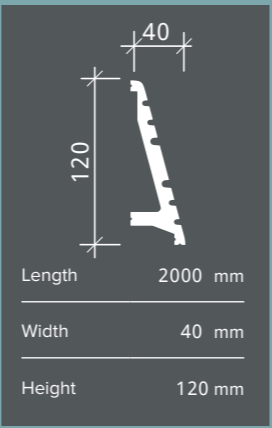

6.53.703*

6.53.704*

6.50.706

6.51.705

6.51.708

6.53.704