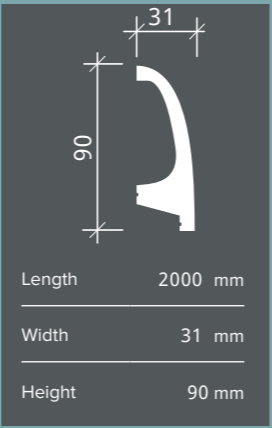

Length	2000 mm
Width	15 mm
Height	90 mm

6.51.702

Length	2000 mm
Width	13 mm
Height	40 mm

6.51.703

Length	2000 mm
Width	12 mm
Height	60 mm

6.51.708

6.51.706

6.51.707

1.56.705

6.51.703

6.53.701*

6.51.710

6.53.701

1.56.701

Height	Width	Depth
515 mm	577 mm	100 mm

1.56.702

Height	Width	Depth
478 mm	478 mm	42 mm

1.56.709

Height	Width	Depth
377 mm	377 mm	40 mm

1.56.703

Height	Width	Depth
160 mm	160 mm	73 mm

1.56.707

Height	Width	Depth
447 mm	447 mm	40 mm

1.56.708

Height	Width	Depth
532 mm	532 mm	40 mm

1.56.705

Height	Width	Depth
486 mm	486 mm	42 mm

1.56.710

Height	Width	Depth
600 mm	600 mm	60 mm

gauiddecor.eu