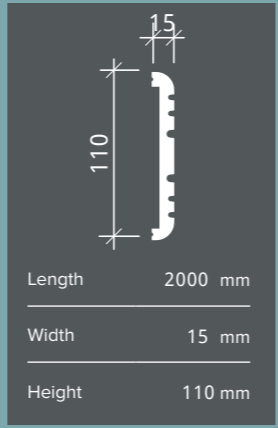

6.50.708*

Length 2000 mm
Width 50 mm
Height 40 mm

6.51.710*

Length 2000 mm
Width 32 mm
Height 56 mm

6.53.703*

Length 2000 mm
Width 34 mm
Height 100 mm

6.53.704*

Length 2000 mm
Width 40 mm
Height 120 mm

6.53.705*

Length 2000 mm
Width 18 mm
Height 90 mm

6.53.702*

Length 2000 mm
Width 25 mm
Height 70 mm

6.53.701*

Length	2000 mm
Width	31 mm
Height	90 mm

6.50.706

6.51.704

Length	2000 mm
Width	15 mm
Height	90 mm

6.51.702

Length	2000 mm
Width	13 mm
Height	40 mm

6.51.703

Length	2000 mm
Width	12 mm
Height	60 mm

6.51.708

6.51.706

6.51.707

Height	Width	Depth
478 mm	478 mm	42 mm

1.56.709

Height	Width	Depth
377 mm	377 mm	40 mm

1.56.703

Height	Width	Depth
160 mm	160 mm	73 mm

1.56.707

Height	Width	Depth
447 mm	447 mm	40 mm

1.56.708