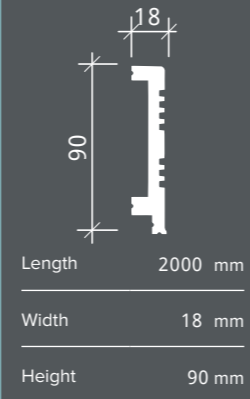

6.53.705*

6.53.702*