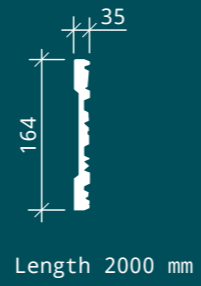

MOULDINGS

Moulding 1.51.502