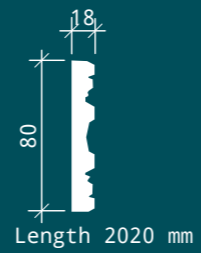

Moulding 1.51.503