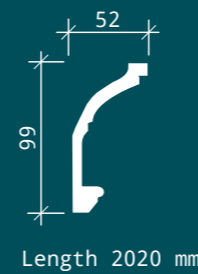

Cornice 1.50.501