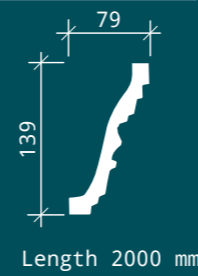

Cornice 1.50.503