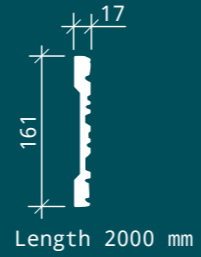

Moulding 1.51.501